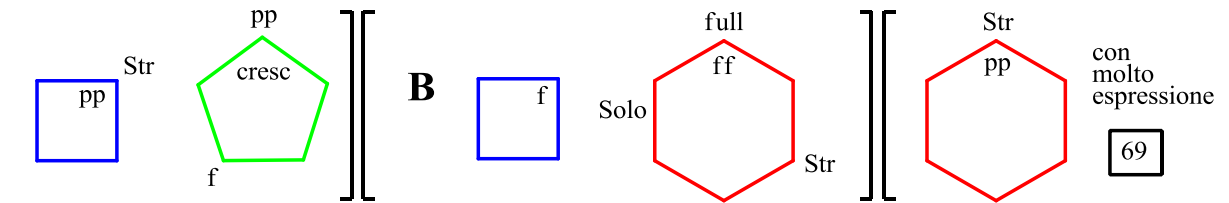

Tchaikovsky Violin Concerto

Allegro Moderato ♩ = 126

Moderato assai ♩ = 80

Moderato assai ♩ = 80

Tchaikovsky Violin Concerto (2)

molto sostenuto
il tempo
moderatissimo

H

Cadenza