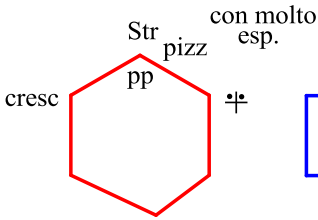

Tchaikovsky Violin Concerto (2)

molto sostenuto
il tempo
moderatissimo

H

Cadenza

A tempo

I

K

L

M

poco
piu
lento

N

Allegro
giusto

Stringendo