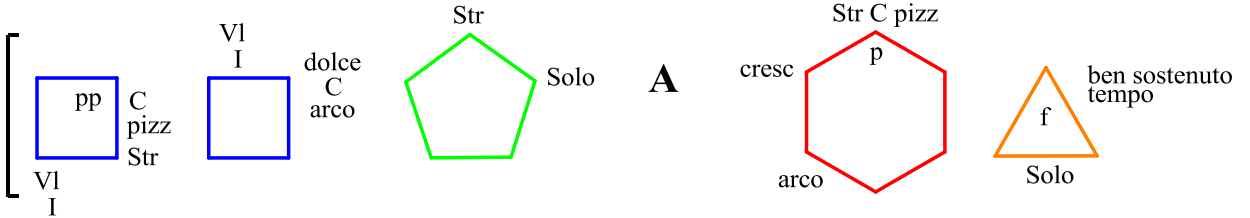

Tchaikovsky Violin Concerto

Allegro Moderato ♩ = 126

Moderato assai ♩ = 80

Moderato assai ♩ = 80

Tchaikovsky Violin Concerto (2)

molto sostenuto
il tempo
moderatissimo

H

Cadenza