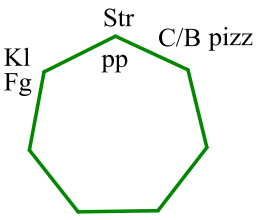

Tchaikovsky Violin Concerto (2)

molto sostenuto
il tempo
moderatissimo

H

Cadenza

A tempo

I

K

L

M

poco
piu
lento

N

Allegro
giusto

Stringendo