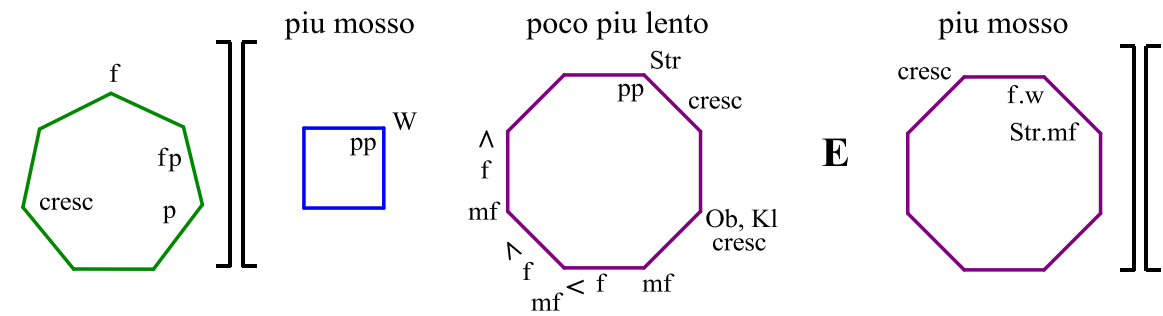

Tchaikovsky Violin Concerto

Allegro Moderato ♩ = 126

Moderato assai ♩ = 80

Moderato assai ♩ = 80

Tchaikovsky Violin Concerto (2)

molto sostenuto
il tempo
moderatissimo

H

Cadenza